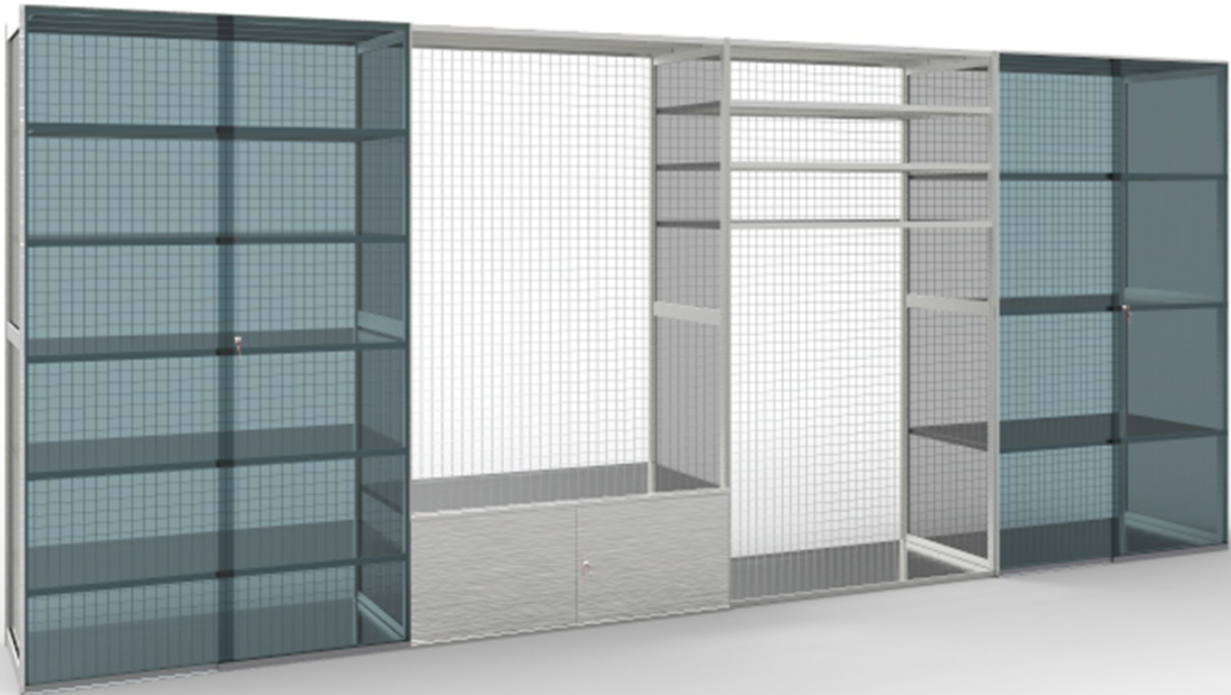

Maximale Belastung/Trägerpaar:

L900mm/280kg; L1050mm/235kg; L1200mm/205kg; L1350mm/180kg; L1500/145kg

Fachböden

Fachböden aus Stahlblech, in Längsträger eingehängt und mit diesen im Rastermaß von 33mm höhenverstellbar.

Fachbodenfronthöhe wie Längsträger H47mm!

Längsseiten vierfach, Tiefenseiten dreifach abgekantet.

Oberfläche sendzimiervverzinkt.

Fachbodentiefen: 320, 400, 500, 600, 700, 800mm

Fachbodenlängen: 900, 1050, 1200, 1350, 1500mm

Feldlängen: Grundfeld=FB-Länge+74mm,

Anbaufeld= FB-Länge+6mm

Partner der Bundesbeschaffungsgesellschaft mbH (BBG) – www.portal.bbg.gv.at

RUDOLF KIRNER **ERKA® METALLWARENFABRIK** GMBH
Bonygasse 1, A -1120 Wien, Austria
Tel +43 (0)1/813 22 23- 0, Fax +43 (0)1/813 22 23- 18
office@erka-metall.at, www.erka-metall.at

DAS ORIGINAL SEIT 1870

Flügeltür

Flügeltüren, Stahlblech gekantet, bestehend aus je 2 Flügeln und je 2 Auflageprofilen. Der rechte Flügel ist mit einem verschließbaren Drehgriff ausgestattet.

Oberfläche pulverbeschichtet RAL 7035 lichtgrau.