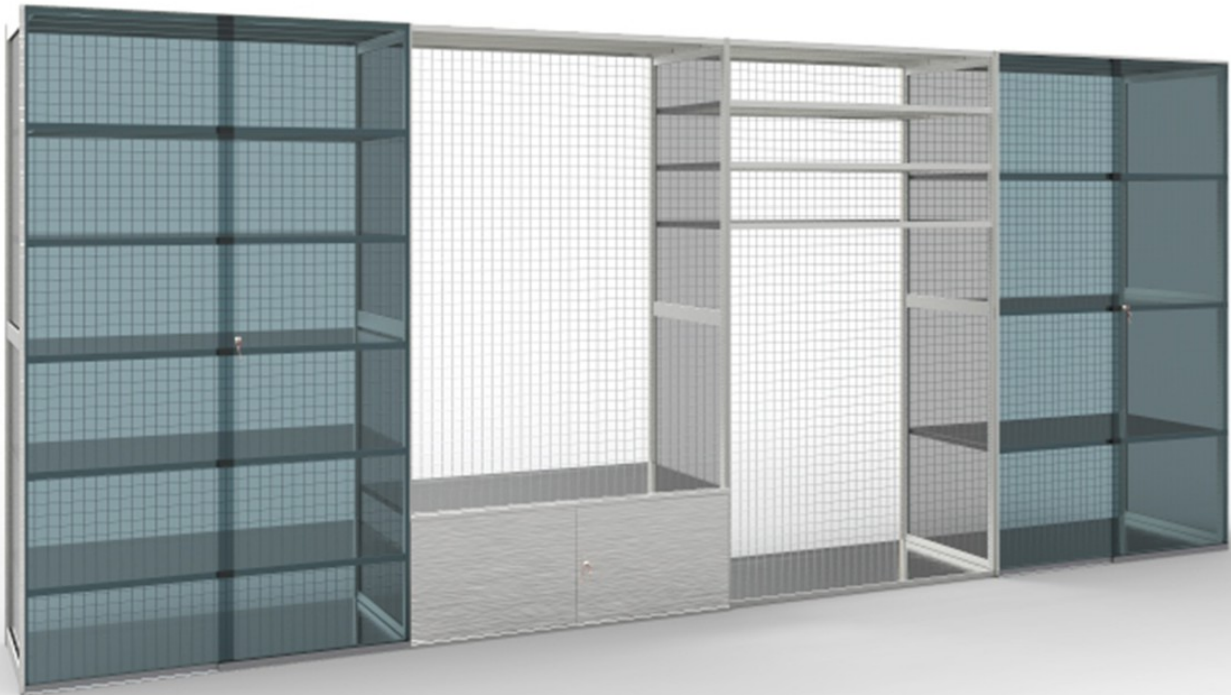

DAS ORIGINAL SEIT 1870

Policový systém -Super 1-2-3

DESIGN REGÁLŮ A TECHNICKÉ INFORMACE

Rám regálu

Ocelové profily ve tvaru T B69/T27 mm spojené příčnými a diagonálními vzpěrami tvoří rám. Svislé profily jsou v odstupech 33 mm opatřeny výřezy pro háky, do kterých se vkládají příslušenství.

Výška přední části police jako boční lišty H47 mm!

Dlouhé strany čtyřnásobně, hluboké strany trojnásobně zkosené. Sendzimir pozinkovaný povrch.

Hloubka polic: 320, 400, 500, 600, 700, 800 mm

Délky polic: 900, 1050, 1200, 1350, 1500 mm

Délky zálivů: Základní pole = délka FB+74mm, přídatné pole = délka FB+6mm

Partner společnosti Bundesbeschaffungsgesellschaft mbH (BBG) - www.portal.bbg.gv.at

RUDOLF KIRNER **ERKA METALLWARENFABRIK** GMBH
Bonygasse 1, A -1120 Vídeň, Rakousko
Tel +43 (0)1/813 22 23- 0, Fax +43 (0)1/813 22 23- 18
office@erka-metall.at, www.erka-metall.at

DAS ORIGINAL SEIT 1870

Výklopné dveře

Závěsné dveře, skládané z ocelového plechu, každé složené ze 2 panelů a 2 nosných profilů. Pravý panel je vybaven uzamykatelnou otočnou klikou.

Povrchová úprava práškovou barvou RAL 7035 světle šedá.