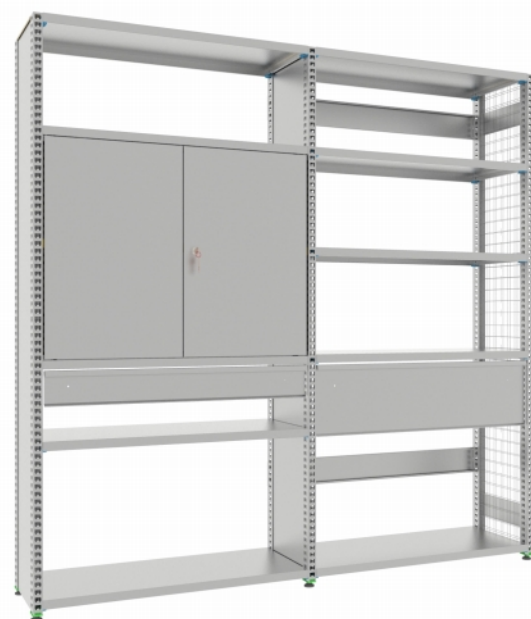

Ocelové regály ERKA v zásuvném systému,
Speciální stojanový profil 3253 uzavřený (32/65/53 mm)
vyztužený profil s 25mm perforací mřížky, ocelové úhlové
patky WF 50 nebo nastavitelné patky VF 40+SSR.

Ocelové police ERKA ve tvaru písmene U, dvojitě ohnuté
Vnitřní hrana ohnutá, absolutně odolná proti zranění
Standardní délky: 1000 nebo 1170 mm (modul = délka pole + 32 mm)
Standardní hloubky: 300,400,500,550,600,700, 750,800 mm
Standardní výška: 2000, 2500, 3000 mm nebo dle LV

Možnost dodatečné montáže výztužných žeber

Nosnost polic lze zvýšit i později dodatečnou montáží
ztužujících žeber. Tím se také zlepší celková stabilita
regálů.

Police nastavitelné bez šroubů

Všechny police lze nastavit každých 25 mm bez použití šroubů nebo
náradí pomocí speciálních podpěr polic.

DAS ORIGINAL SEIT 1870

Struktura - Stabilita

Ocelové regály ERKA se snadno a rychle montují bez potřeby speciálního nářadí nebo kvalifikované práce. Stabilitu v podélném a hloubkovém směru zajišťují spojovací prvky polic (podélné, příčné) a boční a zadní panely z ocelového plechu.