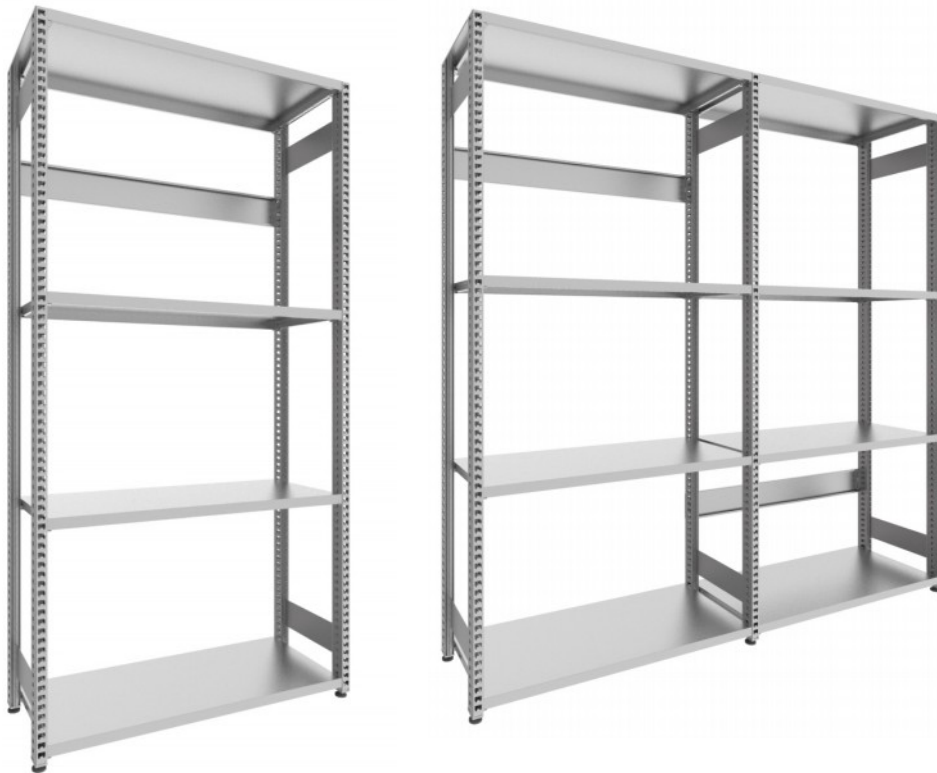

Ocelové regály ERKA v zásuvném systému,
Speciální stojanový profil 3253 uzavřený (32/65/53 mm)
vyztužený profil s 25mm perforací mřížky, ocelové úhlové
patky WF 50 nebo nastavitelné patky VF 40+SSR.

Ocelové police ERKA ve tvaru písmene U, dvojitě ohnuté
Vnitřní hrana ohnutá, absolutně odolná proti zranění
Standardní délky: 1000 nebo 1170 mm (modul = délka pole + 32 mm)
Standardní hloubky: 300,400,500,550,600,700, 750,800 mm
Standardní výška: 2000, 2500, 3000 mm nebo dle LV

Možnost dodatečné montáže výztužných žeber

Nosnost polic lze zvýšit i později dodatečnou montáží
ztužujících žeber. Tím se také zlepší celková stabilita
regálů.

Police nastavitelné bez šroubů

Všechny police lze nastavit každých 25 mm bez použití šroubů nebo
náradí pomocí speciálních podpěr polic.

DAS ORIGINAL SEIT 1870

Struktura - Stabilita

Ocelové regály ERKA se snadno a rychle montují bez potřeby speciálního nářadí nebo kvalifikované práce. Stabilitu v podélném a hloubkovém směru zajišťují spojovací prvky polic (podélné, příčné) a boční a zadní panely z ocelového plechu.