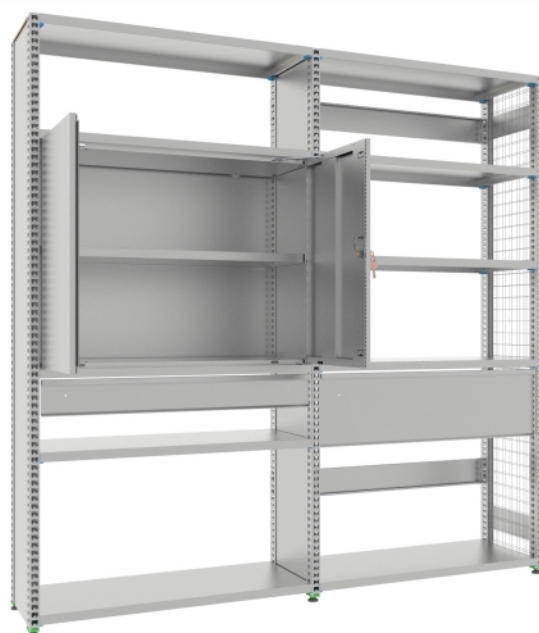

Ocelové regály ERKA v zásuvném systému,
Speciální stojanový profil 3253 uzavřený (32/65/53 mm)
vyztužený profil s 25mm perforací mřížky, ocelové úhlové
patky WF 50 nebo nastavitelné patky VF 40+SSR.

Ocelové police ERKA ve tvaru písmene U, dvojitě ohnuté
Vnitřní hrana ohnutá, absolutně odolná proti zranění
Standardní délky: 1000 nebo 1170 mm (modul = délka pole + 32 mm)
Standardní hloubky: 300,400,500,550,600,700, 750,800 mm
Standardní výška: 2000, 2500, 3000 mm nebo dle LV

Možnost dodatečné montáže výztužných žeber

Nosnost polic lze zvýšit i později dodatečnou montáží
ztužujících žeber. Tím se také zlepší celková stabilita
regálů.

Police nastavitelné bez šroubů

Všechny police lze nastavit každých 25 mm bez použití šroubů nebo
náradí pomocí speciálních podpěr polic.

DAS ORIGINAL SEIT 1870

Struktura - Stabilita

Ocelové regály ERKA se snadno a rychle montují bez potřeby speciálního nářadí nebo kvalifikované práce. Stabilitu v podélném a hloubkovém směru zajišťují spojovací prvky polic (podélné, příčné) a boční a zadní panely z ocelového plechu.